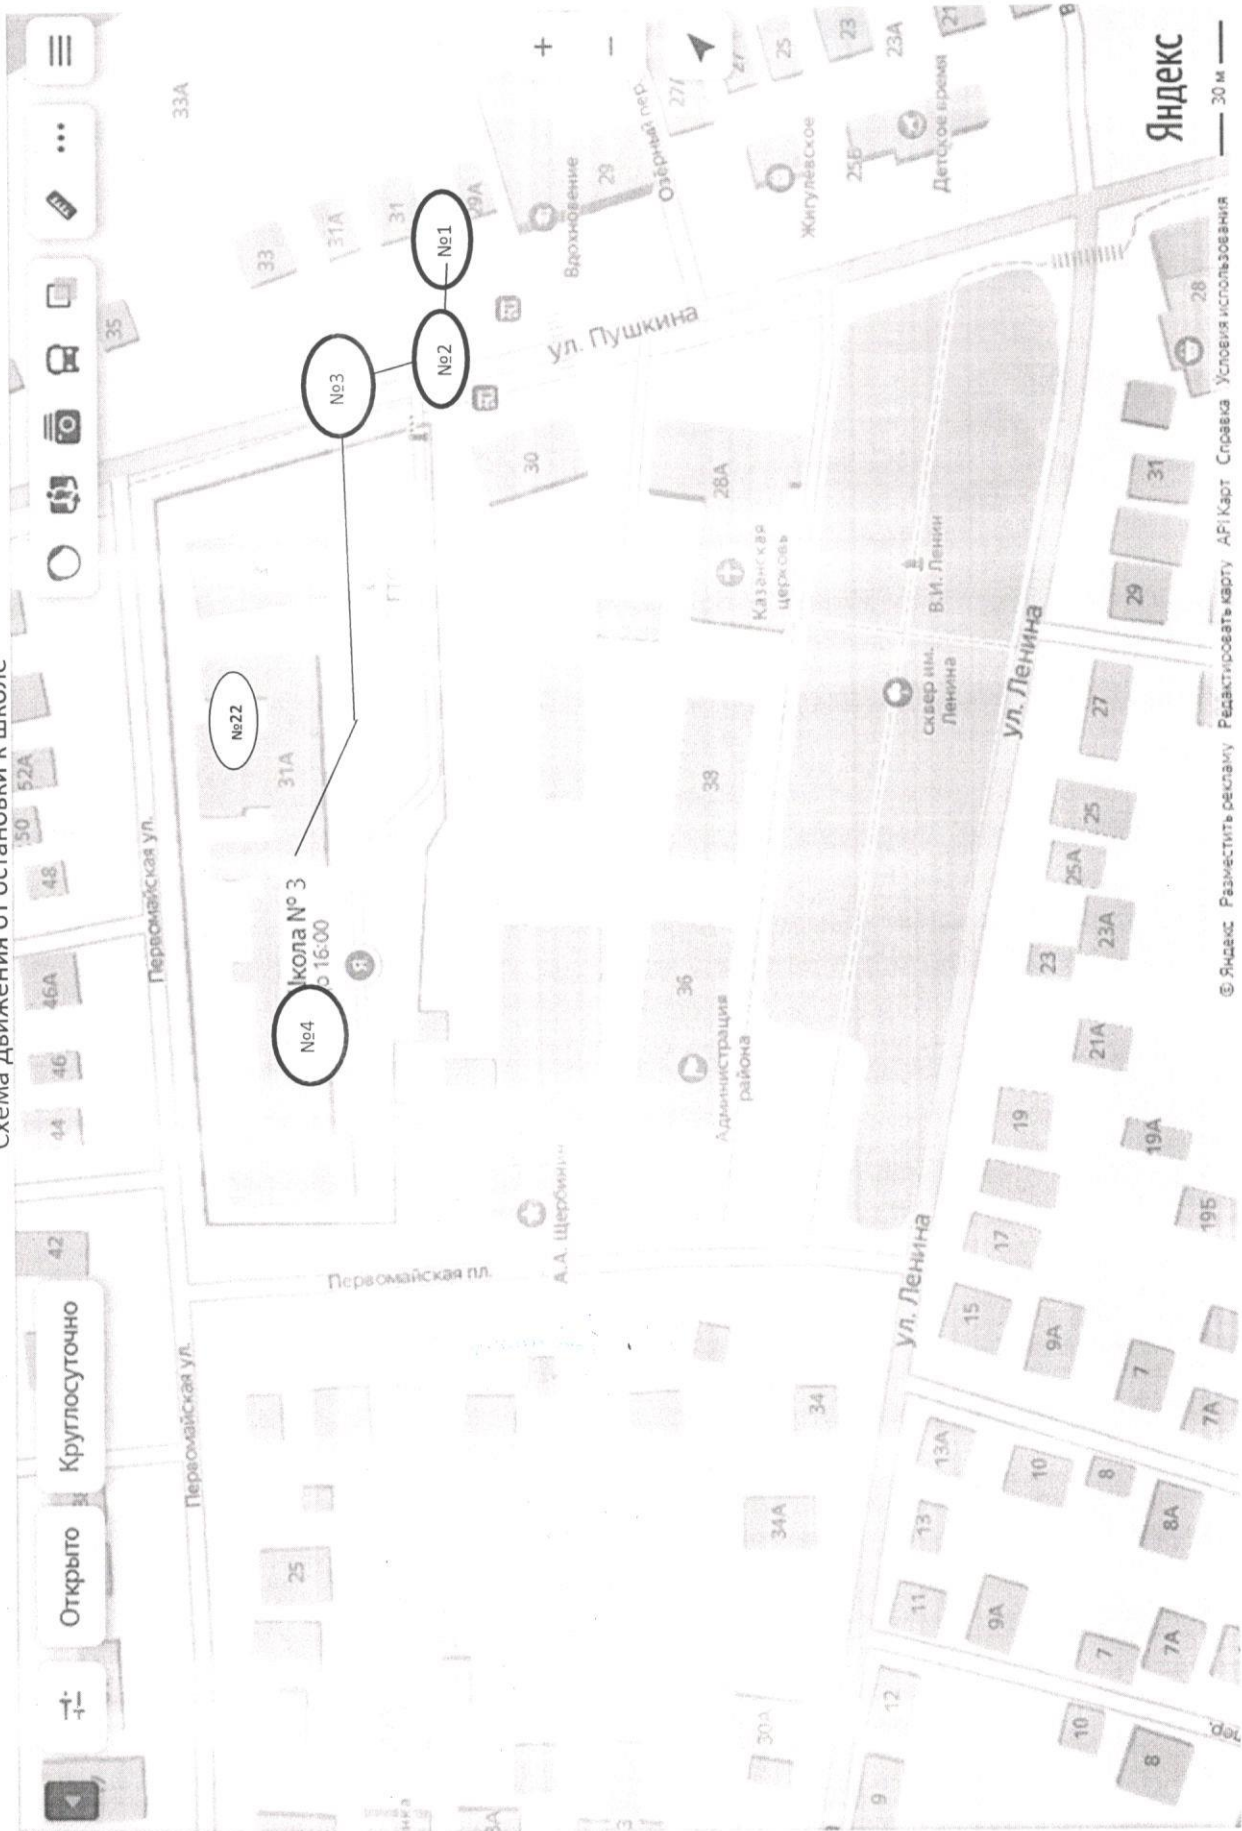

К Акту обследования Оси к паспорту доступности ОСИ № 2от 18.01.2021г.

Схема движения от остановки к школе

Приложение 1.

Пути движения от остановки общественного транспорта

Результаты фотофиксации.

Фото №1

Фото№2

Фото№3

Фото№4 (Остановка школа)

Вход в здание. г.Кинель, ул Первомайская, д. 31А

Фото №5

Фото №6

Фото №7

Фото №8

Приложение 3 к акту обследования ОСИ паспорта доступности ОСИ № 2 от 18.01.2021г.
Пути движения внутри здания (в т.ч Пути эвакуации)